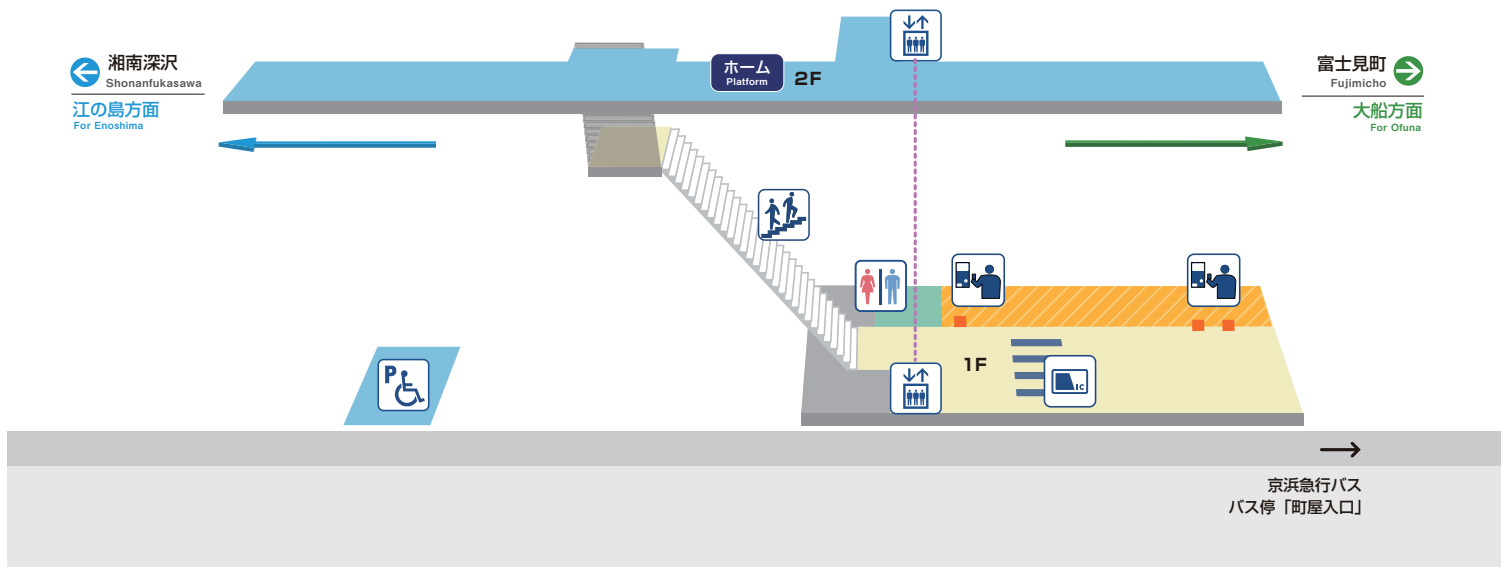

しょうなんまちや

湘南町屋 Shonan-Machiya

湘南深沢

Shonan-Fukasawa

富士見町

Fujimichō

※2022年12月現在 ※状況により、現状とは異なる場合があります。

凡例

ホーム Platform	改札外エリア Public Area	エレベーター Elevator	エスカレーター Escalator
階段 Stairs	きっぷうりば Tickets	スロープ Accessible Slope	障がい者用駐車スペース Handicapped parking
AED (自動体外式除細動器)	駅事務室 Station Office	改札口／簡易改札機 Ticket Gates / Simple Ticket Gate	改札機 Ticket Gate
券売機 Ticket Vending Machine	簡易改札機 (入場) Simple Ticket Gate (Entrance)	簡易改札機 (出場) Simple Ticket Gate (Exit)	多目的トイレ Accessible Toilet
男子トイレ Men's Toilet	女子トイレ Women's Toilet	男女共用トイレ Unisex public toilet	タクシーのりば Taxi Stop
バスのりば Bus Stop